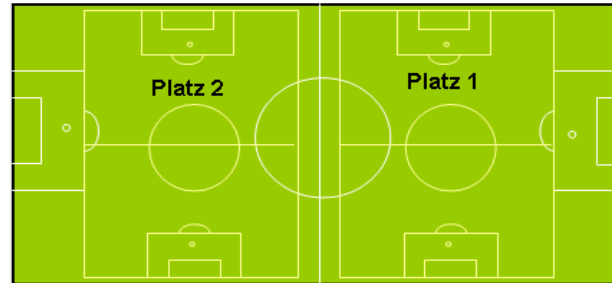

Platz 3

Tag	Montag	Dienstag	Mittwoch	Donnerstag	Freitag
16.00 - 16.30					
16.30 - 17.00					
17.00 - 17.30		G			
17.30 - 18.00		17:15		F	
18.00 - 18.30		18:30		17.30	
18.30 - 19.00				19.00	
19.00 - 19.30					
19.30 - 20.00					
20.00 - 20.30					
20.30 - 21.00